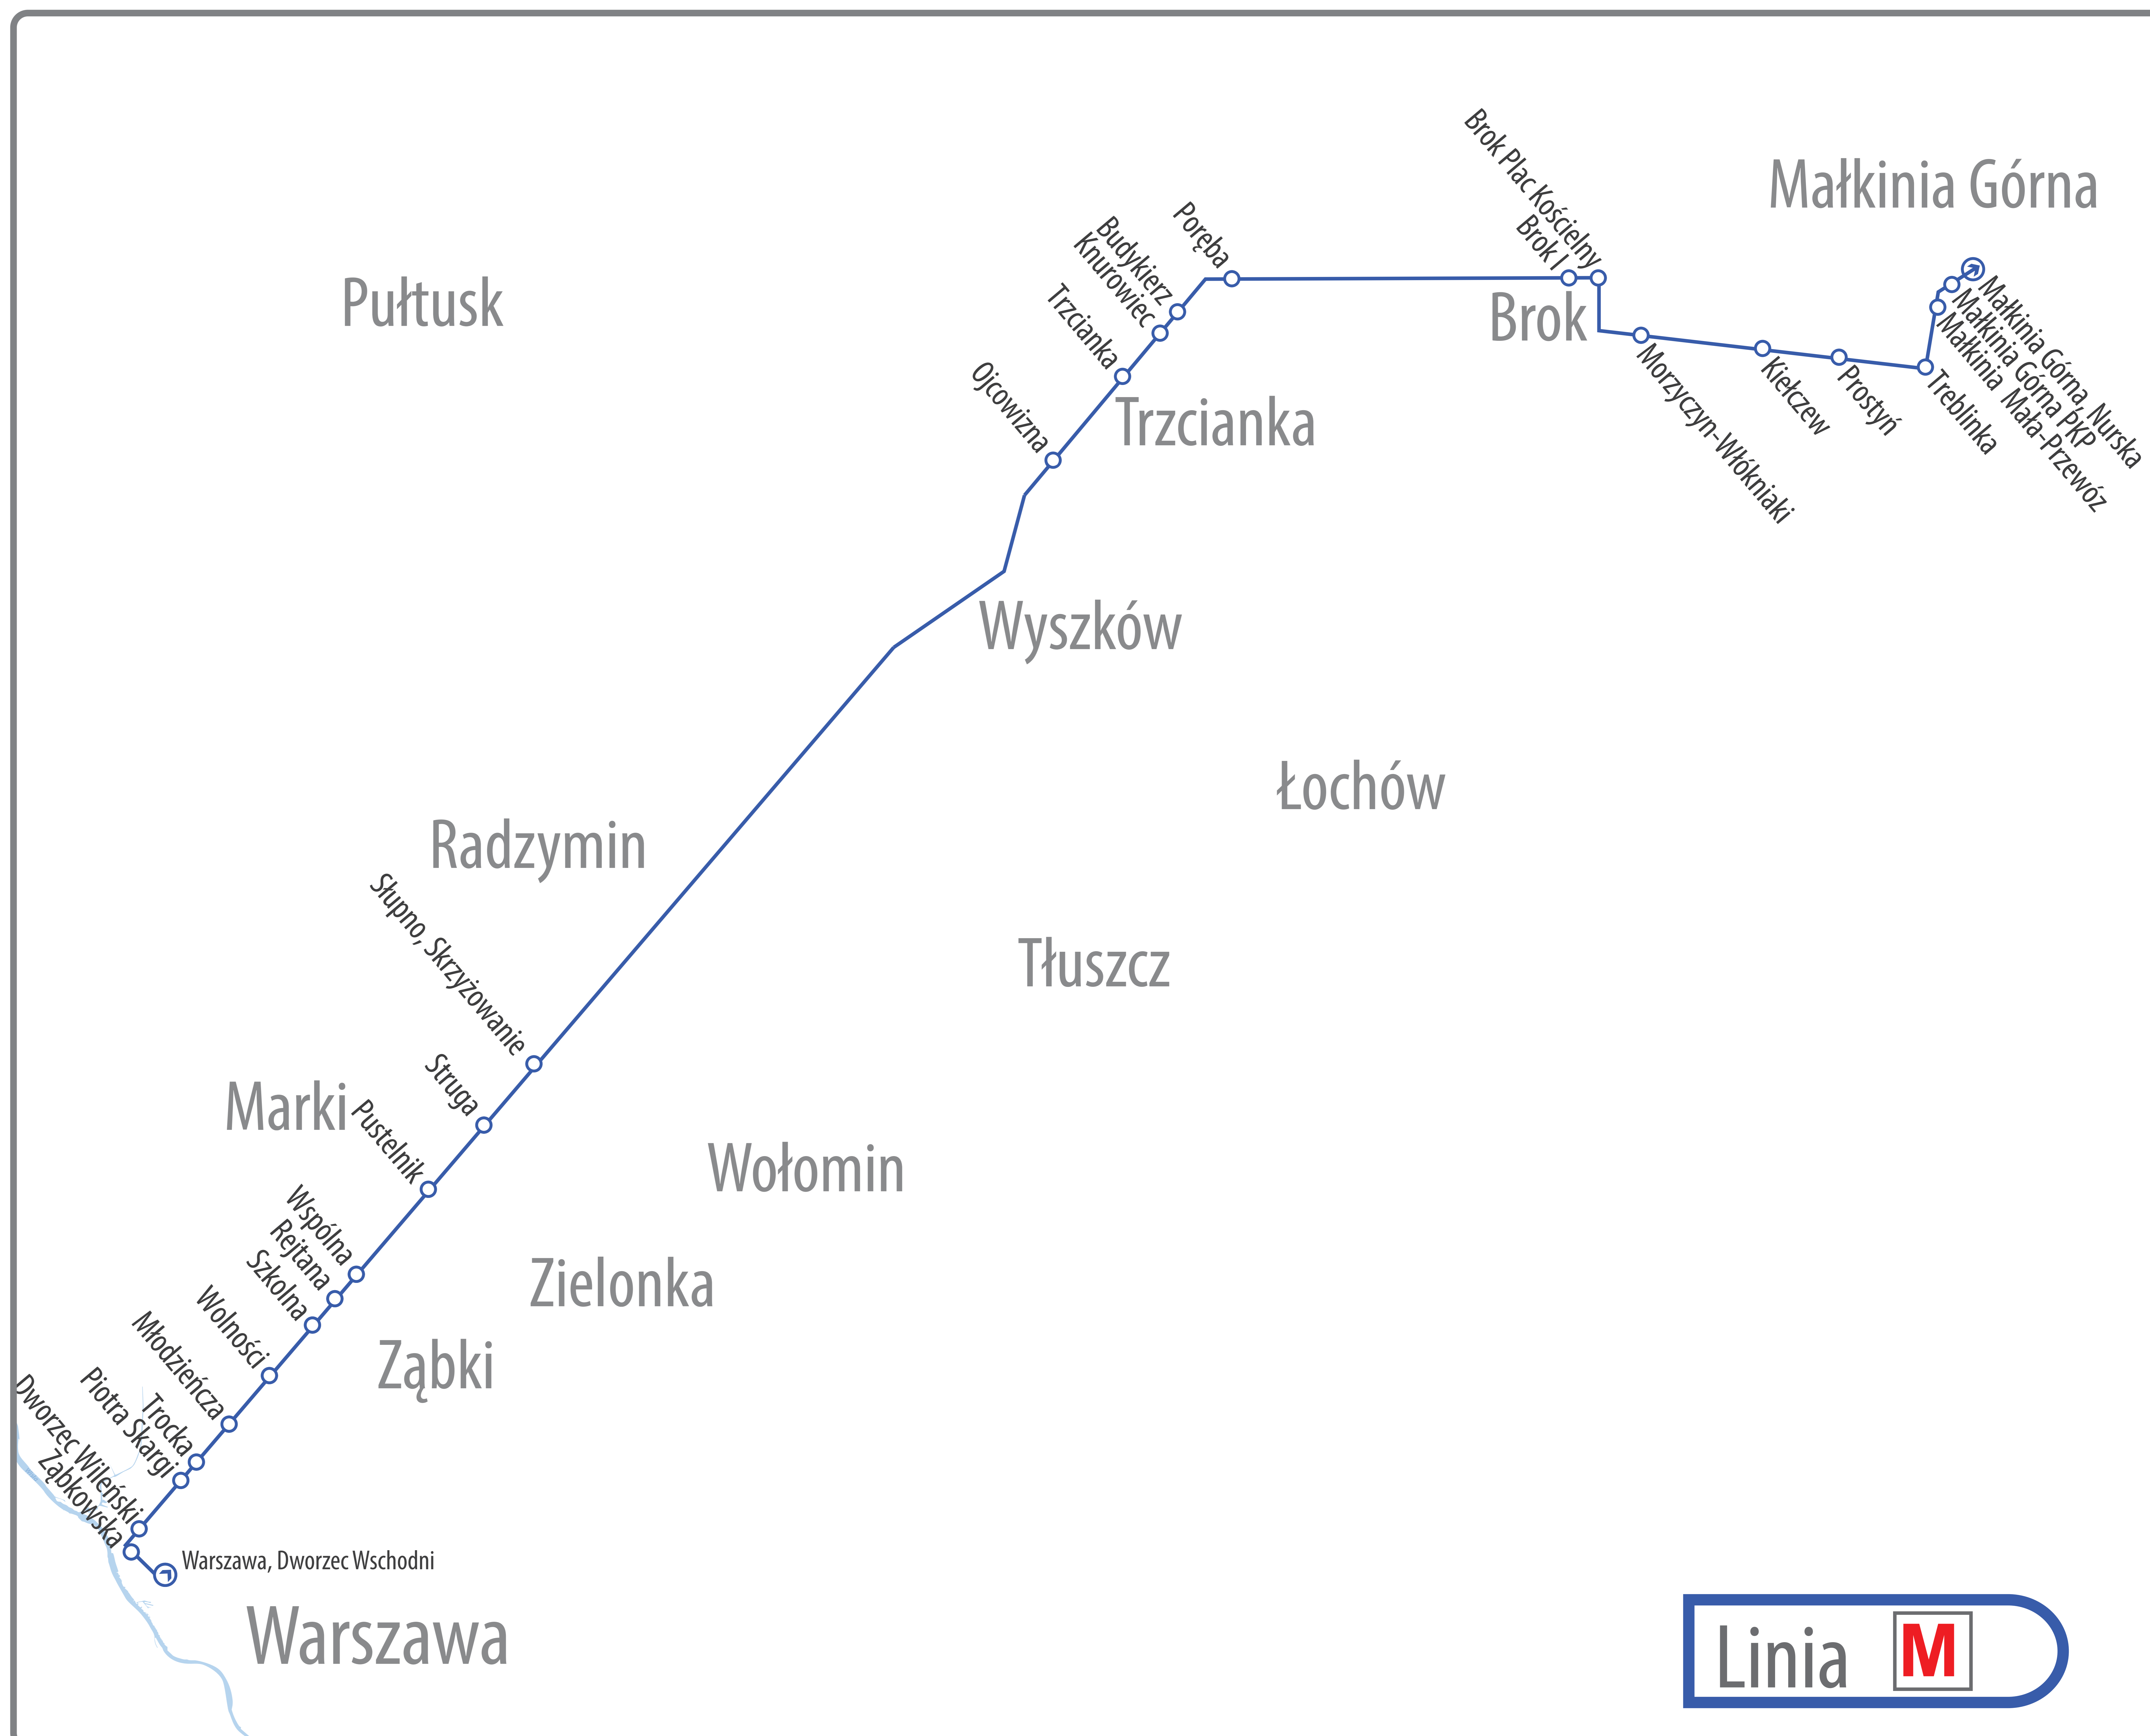

AKTUALIZACJA 01.03.2017R

- Przystanek początkowy/końcowy
- Przystanki pośrednie

STALKO Sp. j.
ul. Poniatowskiego 65,
05-220 Zielonka
tel. 533-060-010
e-mail: komunikacja@stalko.net.pl

Linia **M**

- Warszawa, Dw. Wsch. Lubelska
- Warszawa, Ząbkowska
- Warszawa, Dw. Wileński
- Warszawa, Piotra Skargi
- Warszawa, Trocka
- Warszawa, Młodzieńcza
- Ząbki, Wolności
- Marki, Szpitalna
- Marki, Szkolna
- Marki, Rejtana
- Marki, Wspólna
- Marki, Pustelnik
- Marki, Struga
- Słupno
- Ojcowizna
- Trzcianka k/Wyszkowa
- Knurowiec
- Budykierz
- Poręba
- Brok I
- Brok, Plac Kościelny
- Morzyczyn Włociański I
- Morzyczyn Włociański, szkoła
- Morzyczyn-Włóki
- Kietczew
- Kietczew
- Prostyń
- Prostyń
- Treblinka
- Małkinia Mała-Przewóz
- Małkinia Górna, PKP
- Małkinia Górna, ul. Nurska „ZSZ”

Linia **M**