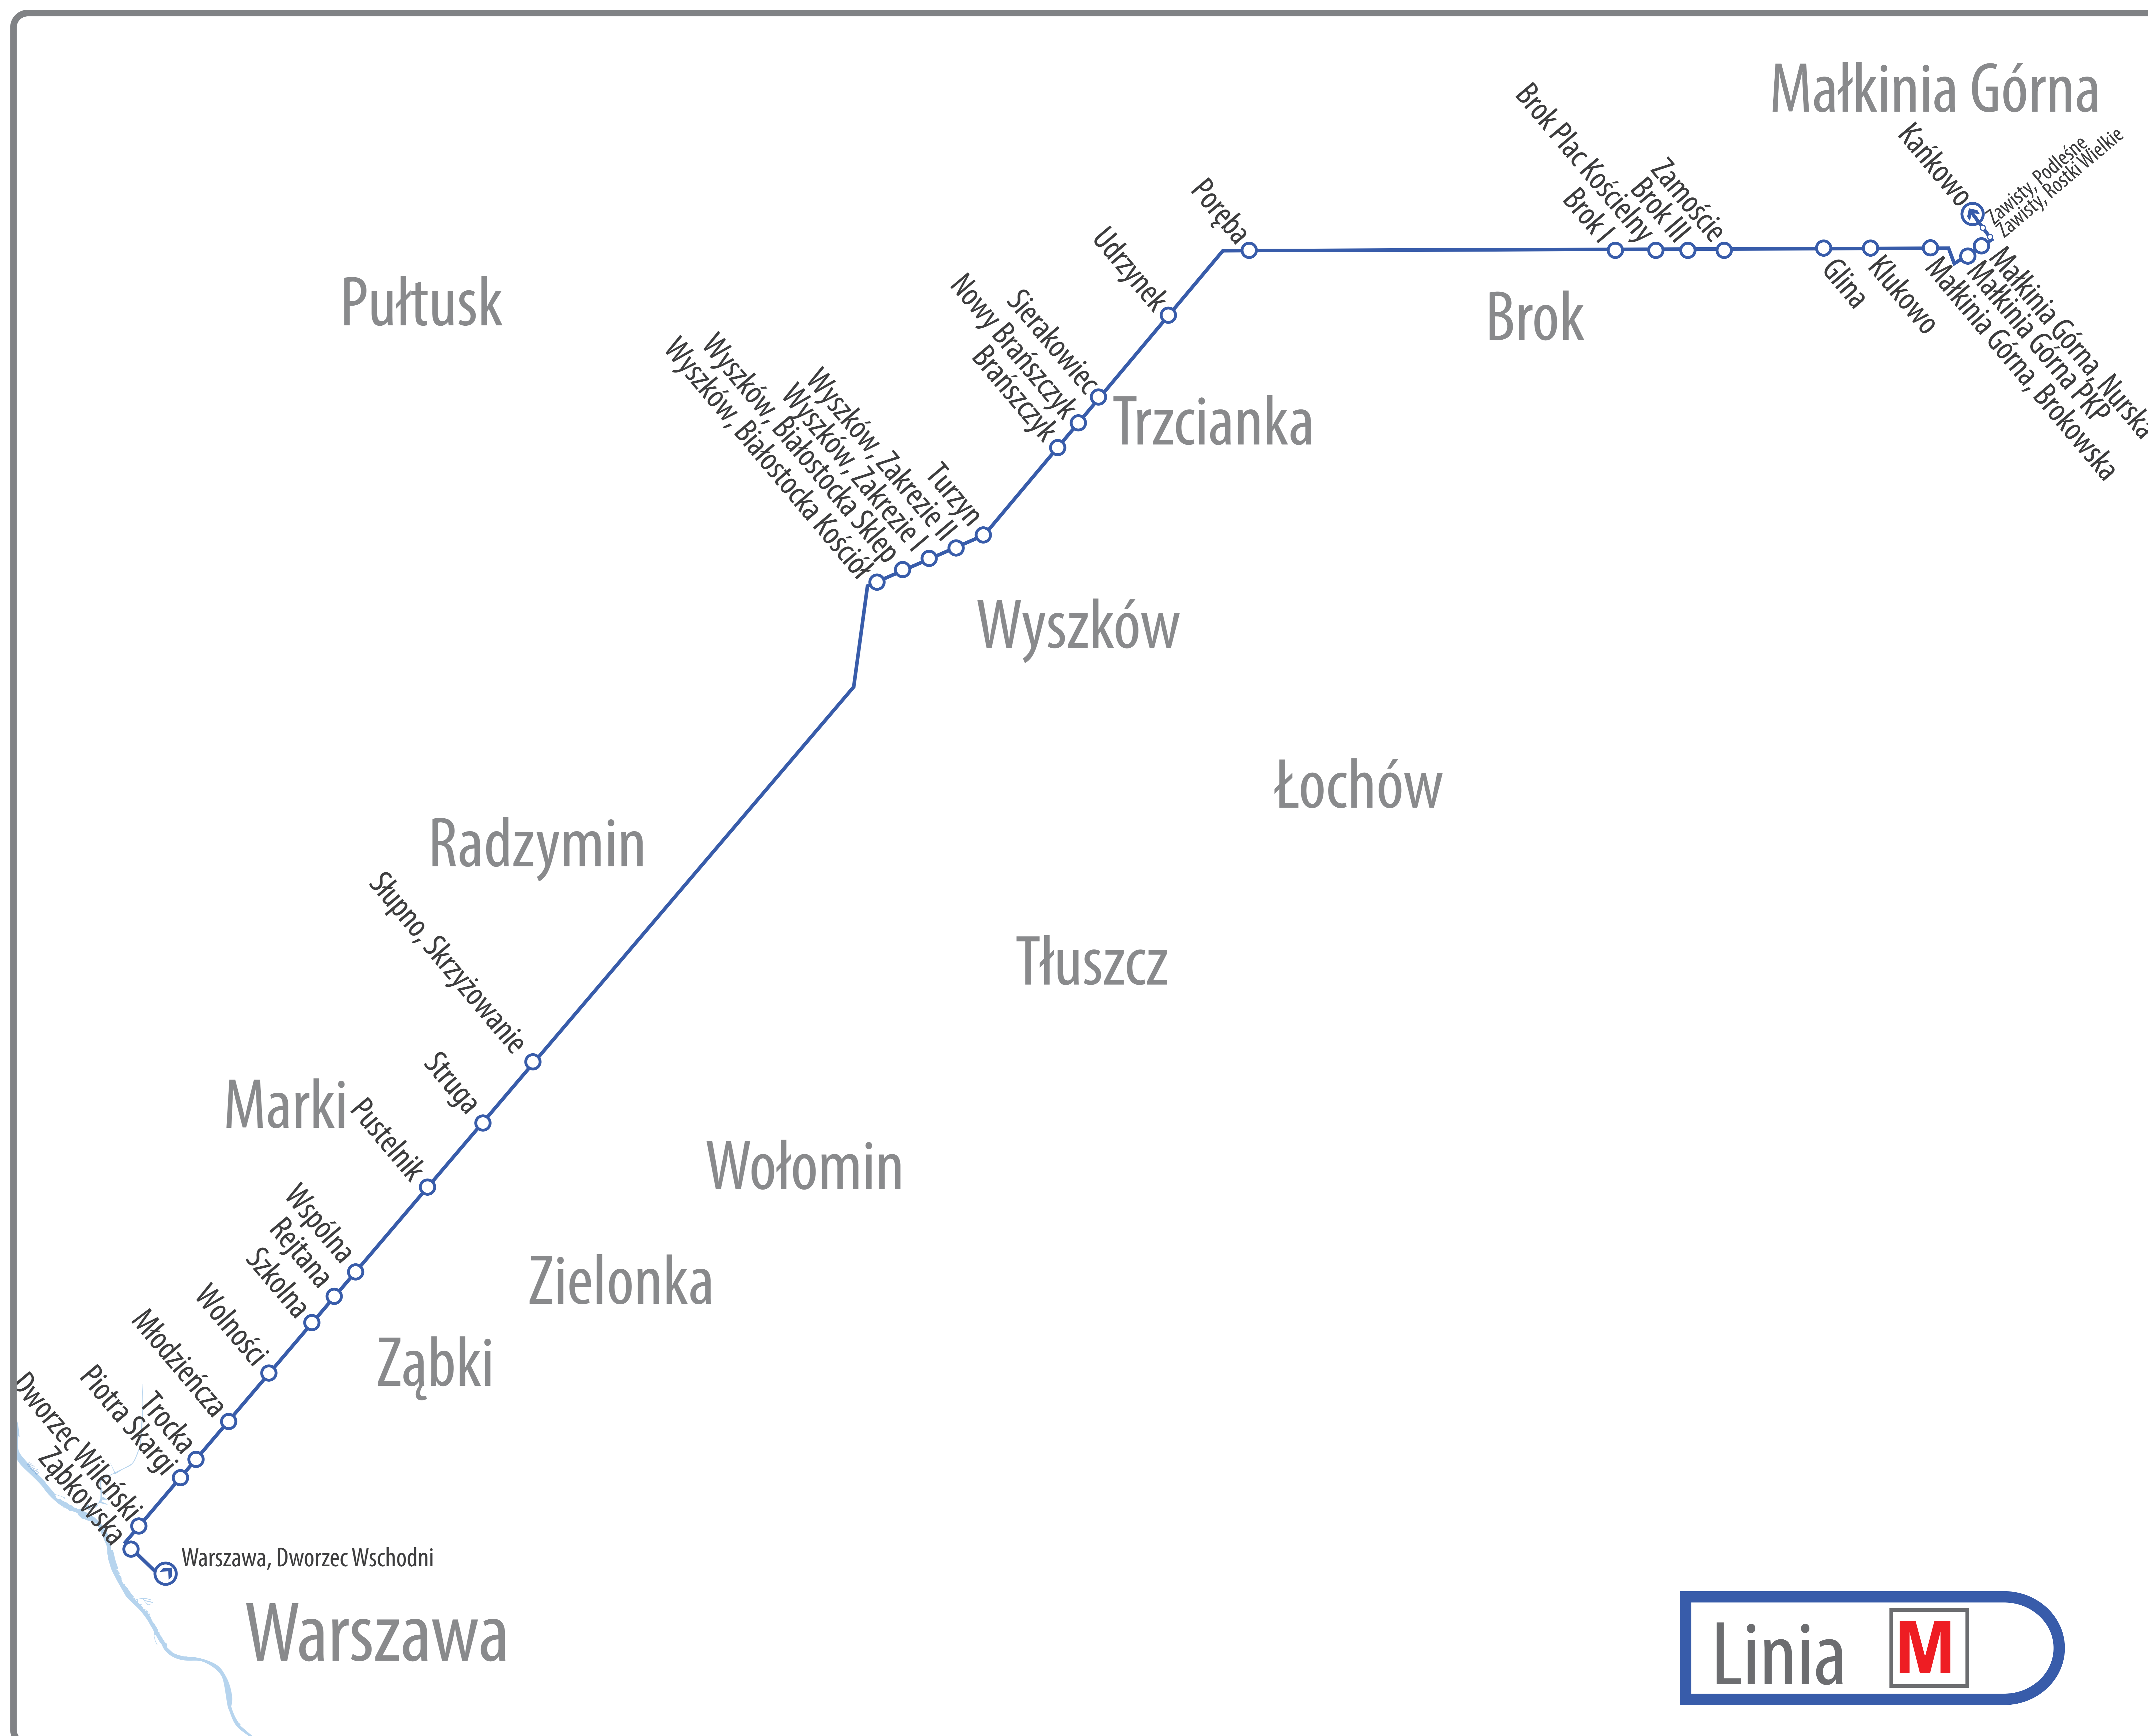

AKTUALIZACJA 01.03.2017R

→ Przystanek początkowy/końcowy

○ Przystanki pośrednie

STALKO Sp. j.
ul. Poniatowskiego 65,
05-220 Zielonka
tel. 533-060-010
e-mail: komunikacja@stalko.net.pl

Linia M

- Warszawa, Dw. Wsch. Lubelska
- Warszawa, Żąbkowska
- Warszawa, Dw. Wileński
- Warszawa, Piotra Skargi
- Warszawa, Trocka
- Warszawa, Młodzieńcza
- Ząbki, Wolności
- Marki, Szpitalna
- Marki, Szkolna
- Marki, Rejtana
- Marki, Wspólna
- Marki, Pustelnik
- Marki, Struga
- Słupno
- Wyszaków, Białostocka (Kościół)
- Wyszaków, Białostocka (sklep)
- Wyszaków, Zakręcie I
- Wyszaków, Zakręcie II
- Turzyn
- Brańszczyk
- Nowy Brańszczyk
- Sierakowiec
- Udrzynek
- Poręba
- Brok I
- Brok Plac Kościelny
- Brok III
- Zamoście k/Brok
- Glina k/Małkini Górnej
- Klukowo, k/Małkini Górnej
- Małkinia Górna I, ul. Brokowska
- Małkinia Górna, PKP
- Małkinia Górna, ul. Nurska „ZSZ”
- Zawisty/ Rostki Wielkie
- Zawisty Podleśne
- Kańkowo

Linia M